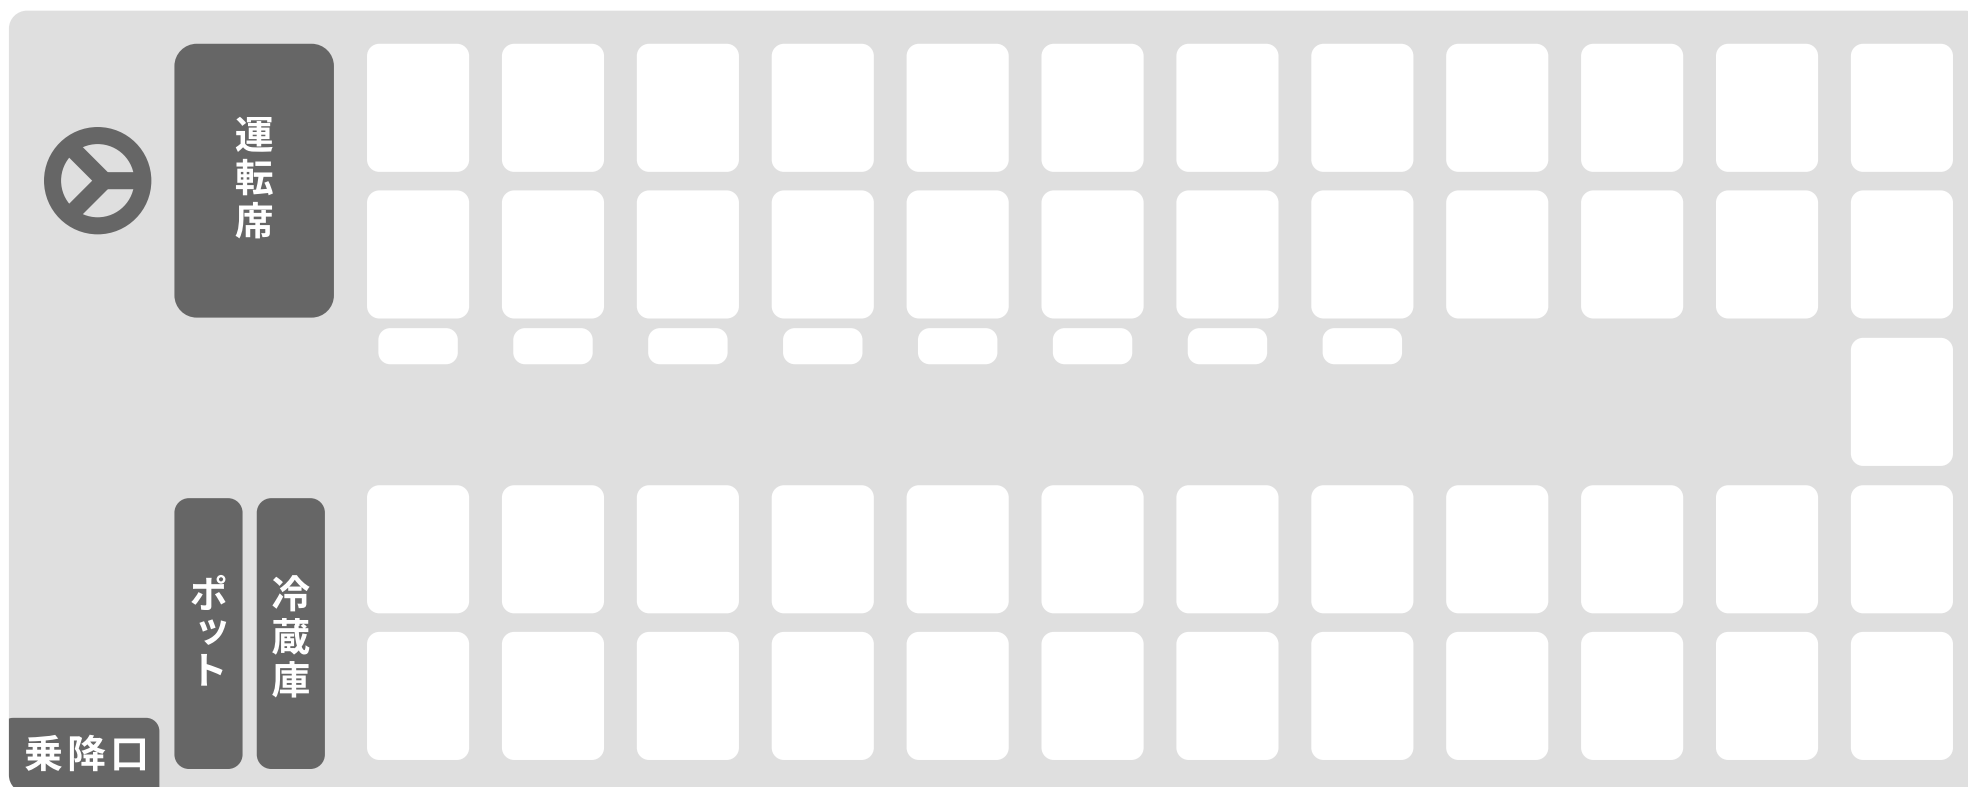

大型バス（日野）

座席

正席：49、補助席：8

装備

貫通トランク※3本・カラオケ・テレビ・DVD・スライドサロン※・カーポット・冷蔵庫

※貫通トランク：バスの座席下スペースが貫通しており、荷物の出し入れができるトランクルームのこと

※サロン：後ろの座席をいくつか回転させることで席を「コ」の字型に配置できること。