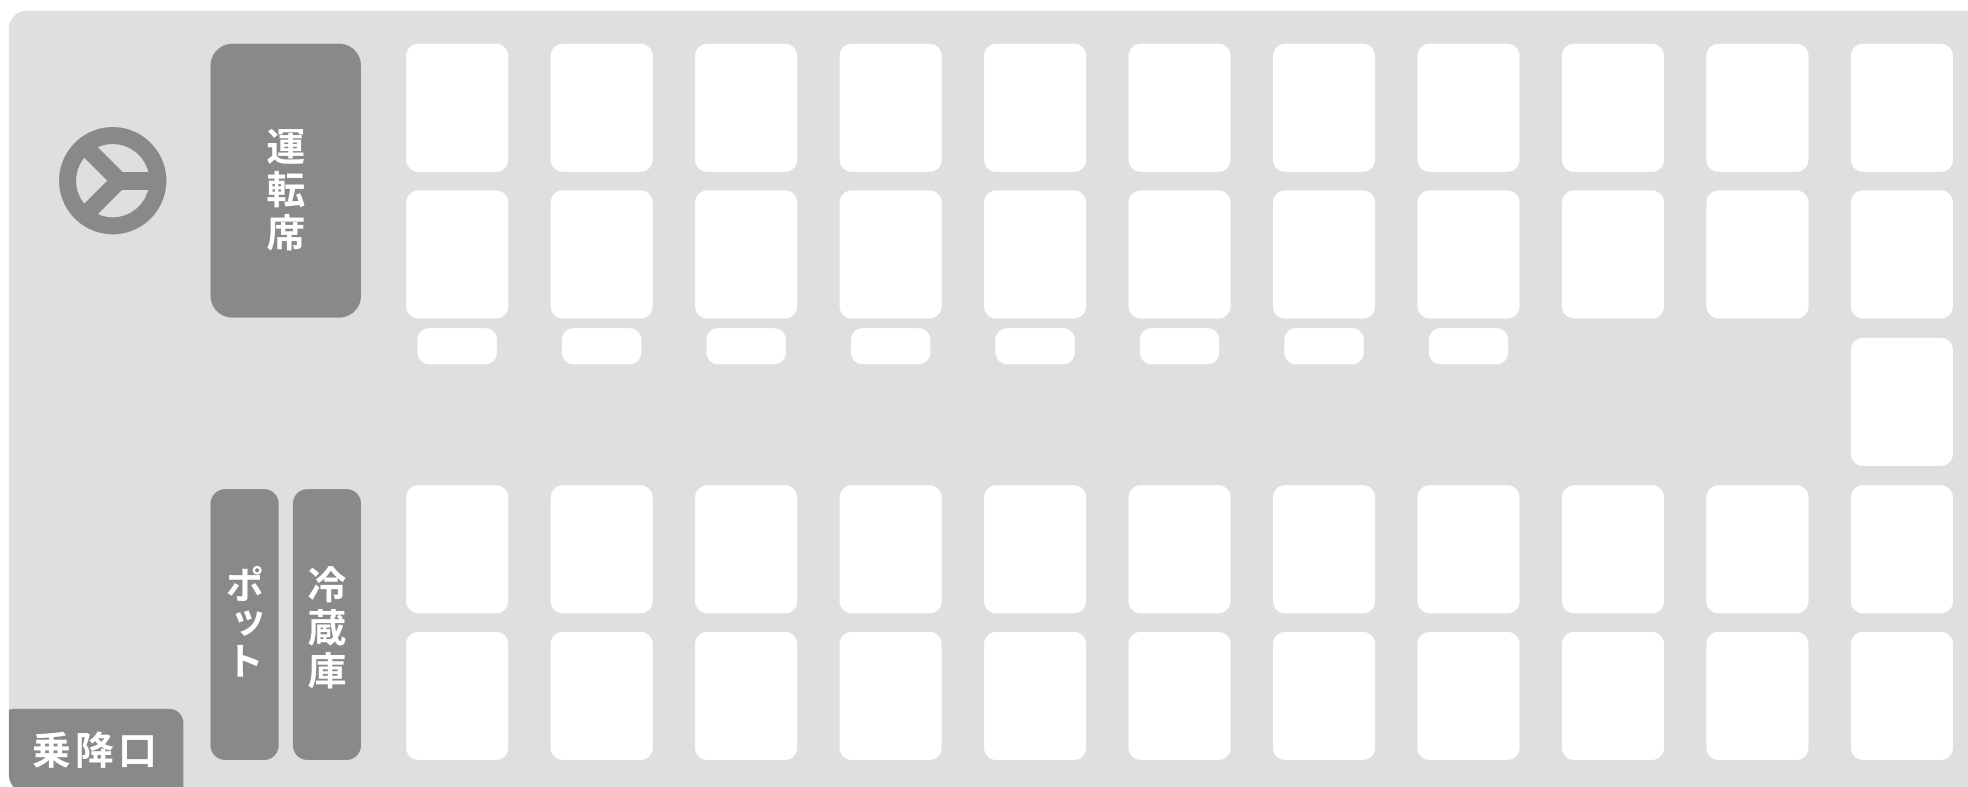

## 大型バス（日野 セレガ R）

### 座席

正席：45、補助席：8

### 装備

貫通トランク※2本・カラオケ・テレビ・DVD・ダブルサロン・カーポット・冷蔵庫

※貫通トランク：バスの座席下スペースが貫通しており、荷物の出し入れができるトランクルームのこと