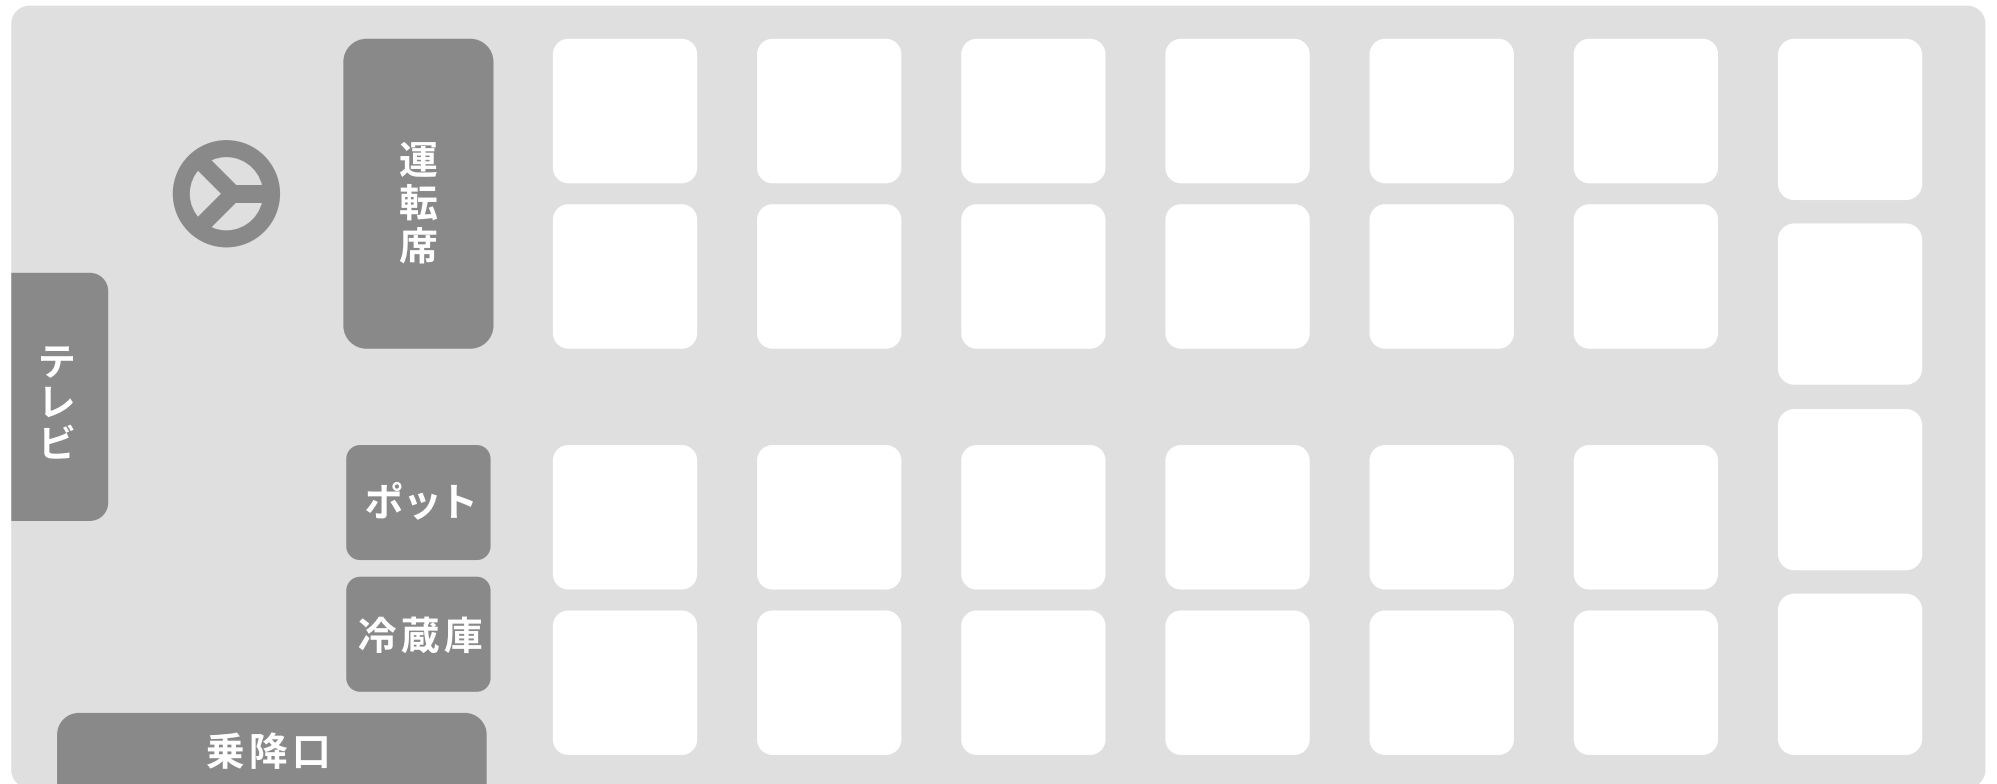

## 中型バス（日野 セレガ）

### 座席

正席：28、補助席：なし

### 装備

貫通トランク※・テレビ・DVD・カラオケ・カーポット・冷蔵庫

※貫通トランク：バスの座席下スペースが貫通しており、荷物の出し入れができるトランクルームのこと