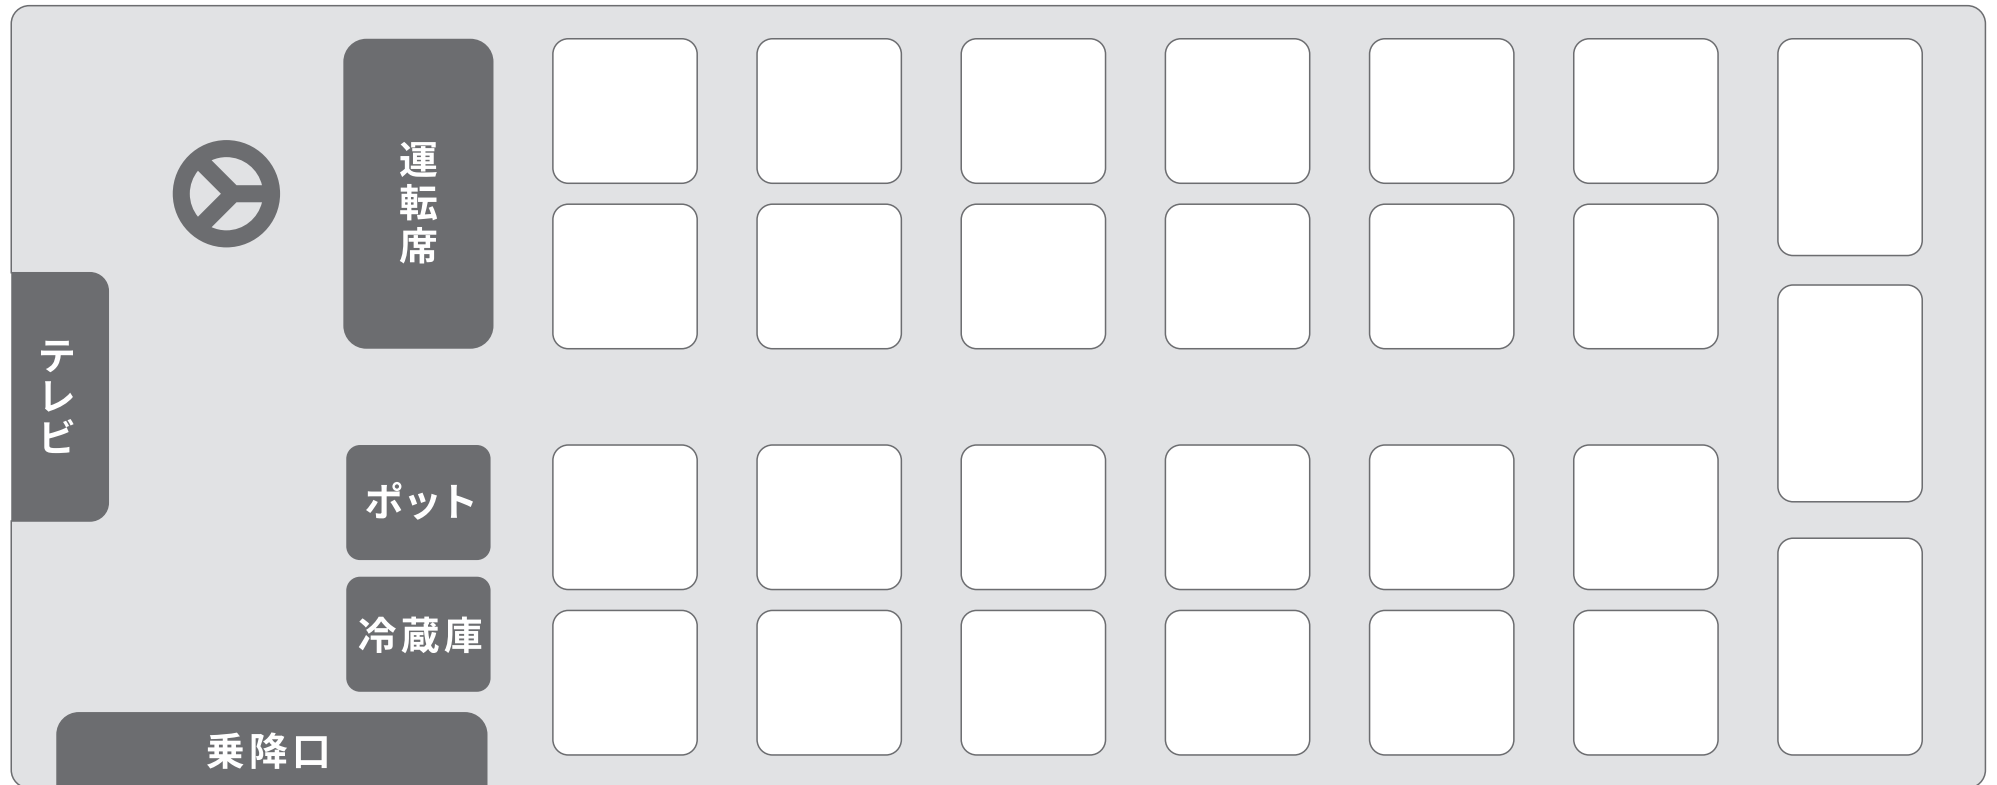

中型バス (ISUZUガーラ)

座席

正席：27、補助席：なし

装備

貫通トランク*・テレビ・DVD・カラオケ・カーポット・冷蔵庫・USB端子電源

*貫通トランク：バスの座席下スペースが貫通しており、荷物の出し入れができるトランクルームのこと